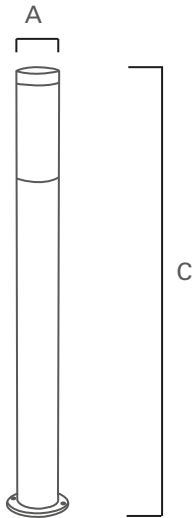

## FAROL POSTE ESPIGA

### DESCRIPCIÓN DE USO

Luminaria de piso tipo bollard, apto para diferentes tipos de lámparas, de base E27. Con cuerpo de acero inoxidable, ideal para iluminar y/o decorar espacios exteriores de circulación, estancia y jardines.

### DESCRIPCIÓN TÉCNICA

Cuerpo de Acero Inoxidable  
Difusor de PC  
No Incluye Lámpara

Código	Descripción	Potencia	Voltaje	Base	IP	Color	Diámetro (A)	Alto (C)	Peso
001001231	Farol Poste Espiga	1X Máx 60W	200-240V	E27	44	Níquel	7,6cm	50cm	0,63kg
001001232	Farol Poste Espiga	1X Máx 60W	200-240V	E27	44	Níquel	7,6cm	80cm	0,94kg