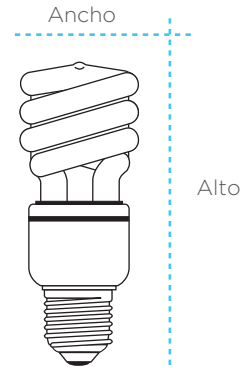

## MINI TWIST T2

USO RESIDENCIAL

50Hz

220V

Código	Descripción	W	LM	Voltaje	Base	Vida útil	FP	CRI	Tº Color	EEl	Equivalencia	Peso	Largo	Ancho	Alto
001006085	Mini Twist 8W LC #30187 E27 T2	8W	480lm	220V	E27	6.000hrs.	≥0.5	80	2700K	A	50W	39grs.	45mm	45mm	96mm
001006105	Mini Twist 12W LC #30187 E14 T2	12W	700lm	220V	E14	6.000hrs.	≥0.5	80	3000K	A	70W	40grs.	45mm	45mm	103mm
001006086	Mini Twist 12W LC #30106 E27 T2	12W	700lm	220V	E27	6.000hrs.	≥0.5	80	2700K	A	70W	40grs.	45mm	45mm	103mm
001006106	Mini Twist 12W LD #30188 E27 T2	12W	700lm	220V	E27	6.000hrs.	≥0.5	80	6500K	A	70W	40grs.	45mm	45mm	103mm