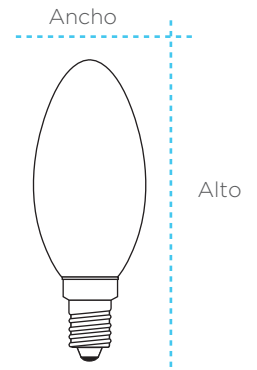

## LED DECORATIVO

USO RESIDENCIAL

50/60 Hz

220V

Código	Descripción	W	LM	Voltaje	Base	Vida útil	Ángulo	FP	CRI	T° Color	EEl	Equivalencia	Peso	Largo	Ancho	Alto
001007082	Vela 4W LC #66005 E14	4W	300lm	220V	E14	25.000hrs.	180°	≥0.5	80	3000K	A	25W	55grs.	37mm	37mm	107mm
001007083	Vela 4W LC #66006 E27	4W	300lm	220V	E27	25.000hrs.	180°	≥0.5	80	3000K	A	25W	55grs.	37mm	37mm	109mm
001007084	Mini Bola 4W LC #60028 E27	4W	300lm	220V	E27	25.000hrs.	130°	≥0.5	80	3000K	A	25W	45grs.	45mm	45mm	73mm
001007085	Mini Bola 4W LC #60029 E14	4W	300lm	220V	E14	25.000hrs.	130°	≥0.5	80	3000K	A	25W	45grs.	45mm	45mm	78mm