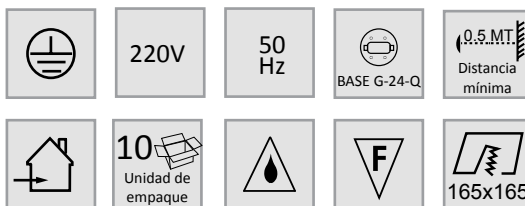

Descripción de uso

Equipo downlight embutido fijo cuadrado para lámparas fluorescentes compactas. Con difusor opal, uso en especial para oficinas, locales comerciales, áreas de circulación y servicios.

Descripción técnica

Cuerpo en chapa estampada, bisel termoestablado color níquel mate y blanco, difusor en vidrio plano opal desmontable, para lámpara fluorescente compacta 4 pines base lámpara G24Q, con base ajustable de 2x13w a 2x26w, conexiones eléctricas con materiales autoextingible, conexión a tierra, equipo eléctrico según versión.

Código	Descripción	Potencia	Color
029012137	FOCO EMP 2XG24Q 26W CUADRADO TRECETRES BLANCO S/A S/B	2X26W	BLANCO
029012138	FOCO EMP 2XG24Q CUADRADO TRECETRES N MATE S/A S/B	2X26W	NIQUEL MATE