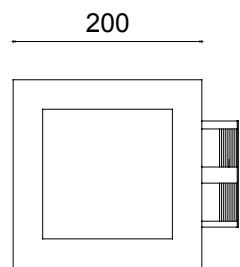

Descripción de uso

Equipo downlight embutido fijo cuadrado para lámparas fluorescentes compactas. Con difusor opal, uso en especial para oficinas, locales comerciales, áreas de circulación y servicios.

Descripción técnica

Cuerpo en chapa estampada, bisel termoestablado color níquel mate y blanco, difusor en vidrio plano opal desmontable, para lámpara fluorescente compacta 4 pines base lámpara G24Q, con base ajustable de 2x13w a 2x26w, conexiones eléctricas con materiales autoextingible, conexión a tierra, equipo eléctrico según versión.

Código	Descripción	Potencia	Color
029012137	FOCO EMP 2XG24Q 26W CUADRADO TRECETRES BLANCO S/A S/B	2X26W	BLANCO
029012138	FOCO EMP 2XG24Q CUADRADO TRECETRES N MATE S/A S/B	2X26W	NIQUEL MATE