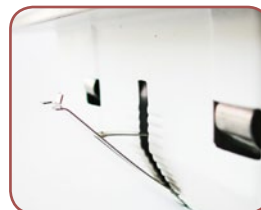

Descripción de uso

Equipo downlight embutido fijo cuadrado para lámparas fluorescentes compactas. Con difusor opal, uso en especial para oficinas, locales comerciales, áreas de circulación y servicios.

Descripción técnica

Cuerpo en chapa estampada, bisel termoestablado color níquel mate y blanco, difusor en vidrio plano opal desmontable, para lámpara fluorescente compacta 4 pines base lámpara G24Q, con base ajustable de 2x13w a 2x26w, conexiones eléctricas con materiales autoextingible, conexión a tierra, equipo eléctrico según versión.