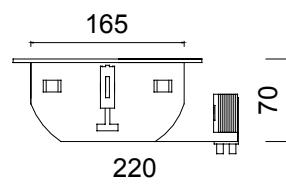

Descripción técnica

Cuerpo en chapa estampada, bisel termoestablado color níquel mate y blanco, difusor en vidrio plano opal desmontable, para lámpara fluorescente compacta 4 pines base lámpara G24Q, con base ajustable de 2x13w a 2x26w, conexiones eléctricas con materiales autoextingible, conexión a tierra, equipo eléctrico según versión.